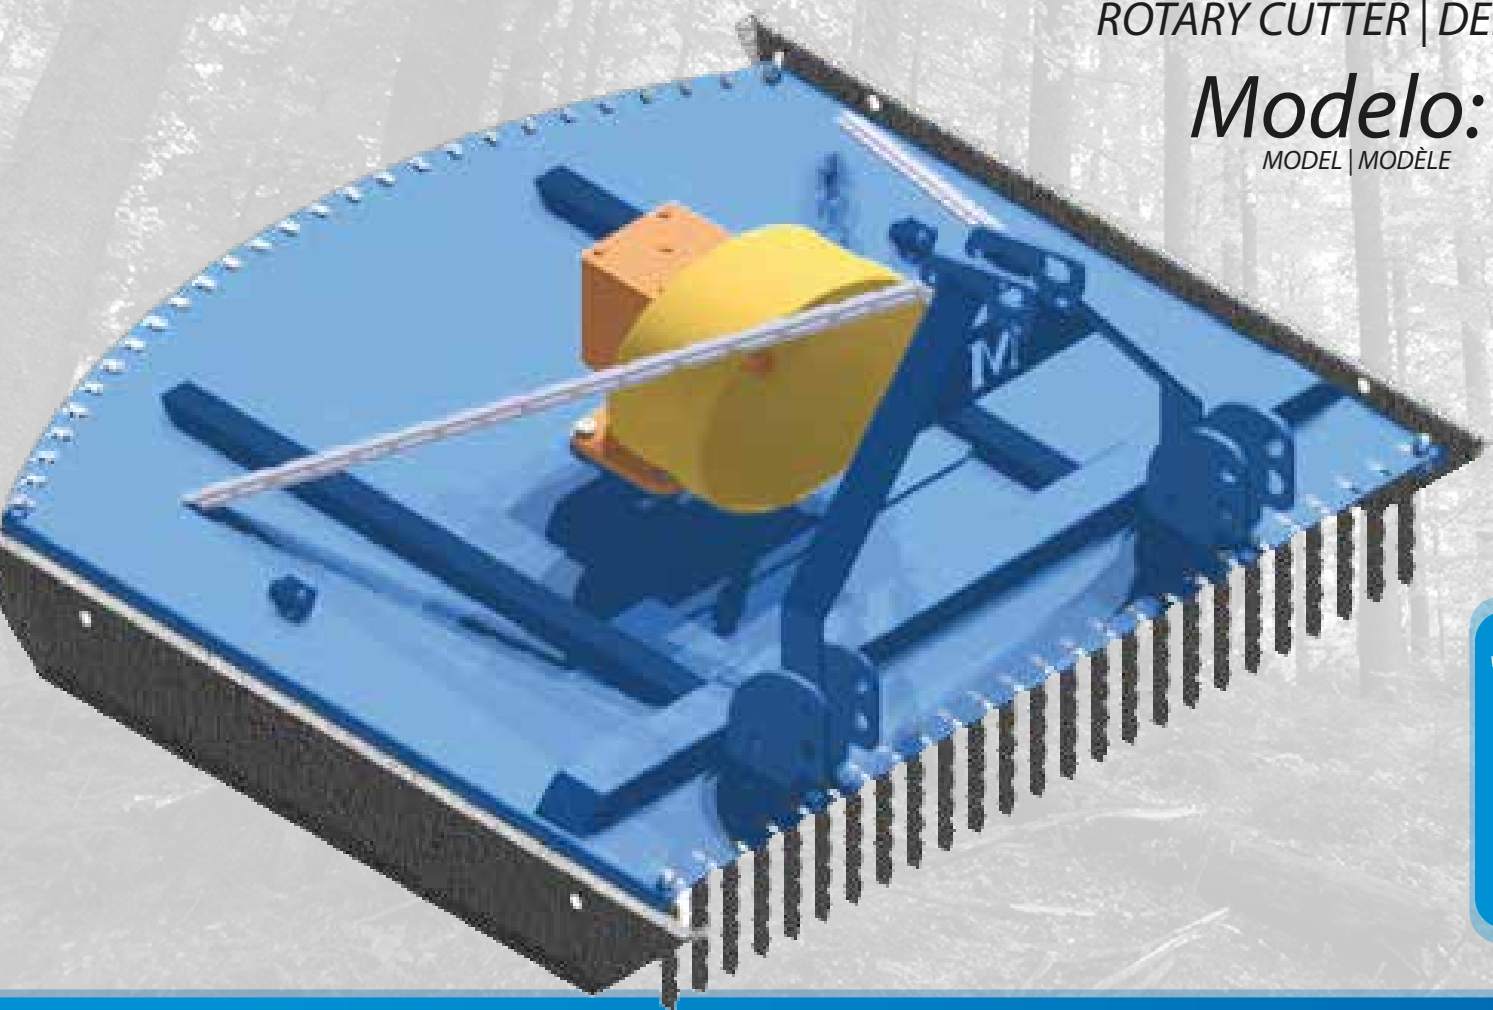

CAPINADEIRA

ROTARY CUTTER | DEBROZADORA | BROYEURS

Modelo: L
MODEL | MODÈLE

Engate 3 pontos
Correntes de proteção à frente e atrás
Modelo agrícola ligeiro

3 point linkage
Protection chains at front and rear
Light agricultural model

Enganche de 3 puntos
Cadenas de protección delante y detrás
Modelo agrícola ligeiro

Attelage 3 points
Chaînes de protection avant et arrière
Modèle agricole léger

VARIANTE VARIANT VARIANTE	LARGURA DE TRABALHO WORK WIDTH LARGEUR DE TRAVAIL	POTÊNCIA (cv) POWER (hp) PUISSANCE (cv)
L80	800	15-30
L90	900	15-30
L100	1000	15-30
L110	1100	15-30
L120	1200	15-30
L130	1300	25-40
L140	1400	25-40
L150	1500	25-40