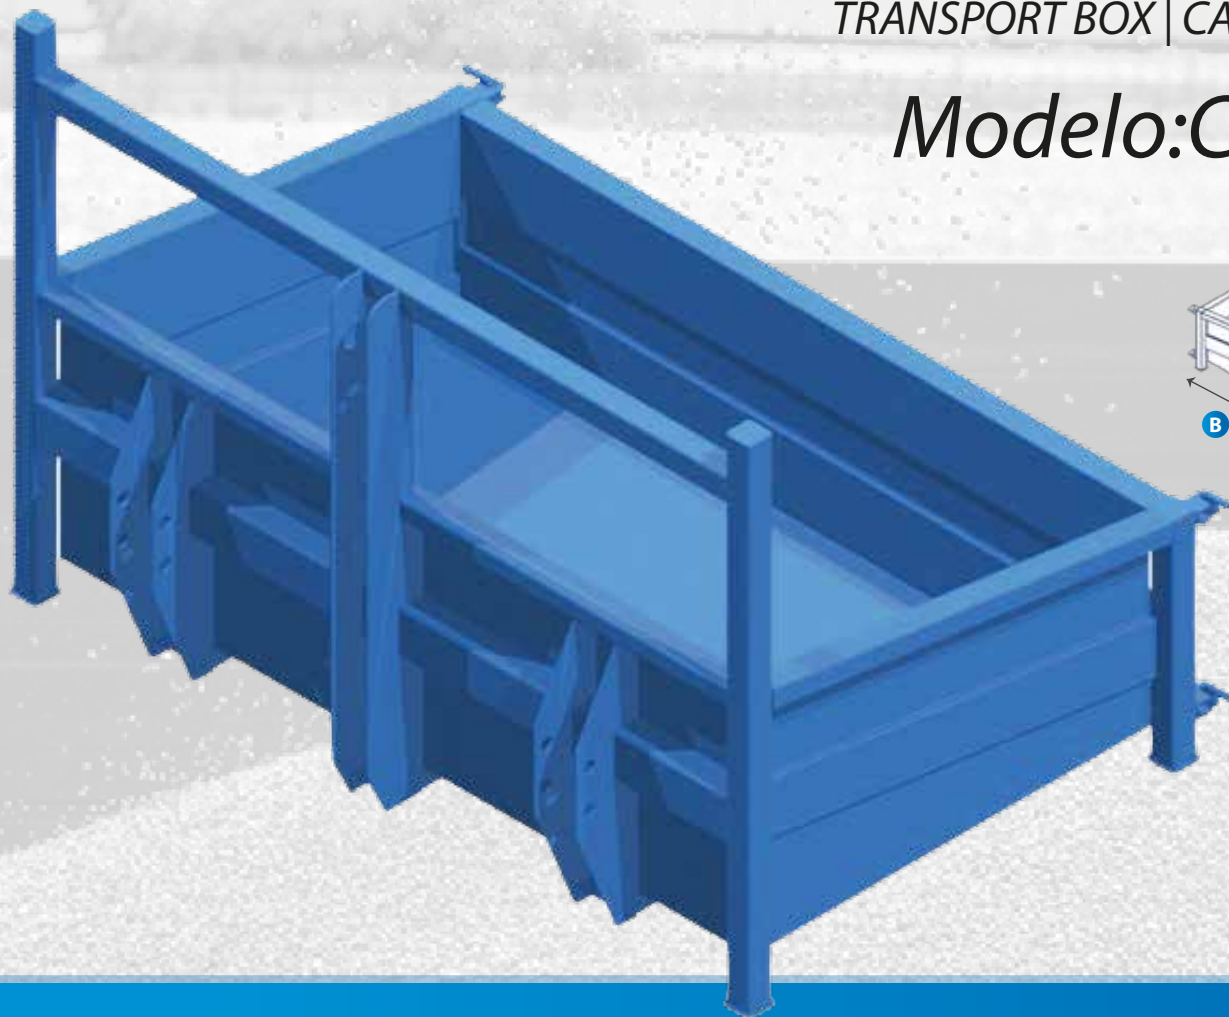

MOGAMAC

CAIXA DE CARGA

TRANSPORT BOX | CAJA DE CARGA | BENNES À CHARGE

Modelo:CXM

Engate 3 pontos
Lâmina traseira para corte e limpeza
Porta traseira desmontável

3 point linkage
Rear blade for cutting and cleaning
Removable rear door

Enganche de 3 pontos
Cuchilla trasera para cortar y limpiar
Portón trasero desmontable

Attelage 3 points
Lame arrière pour couper et nettoyer
Porte arrière démontable

VARIANTE VARIANT VARIANTE	PESO(KG) WEIGHT(KG) POIDS(KG)	DIMENSÕES a) DIMENSIONS DIMENSIONS
CXM-80	84	800 x 850 x 800mm
CXM-90	88	900 x 850 x 800mm
CXM-100	92	1000 x 850 x 800mm
CXM-110	96	1100 x 850 x 800mm
CXM-120	100	1200 x 850 x 800mm
CXM-130	104	1300 x 850 x 800mm
CXM-140	108	1400 x 850 x 800mm