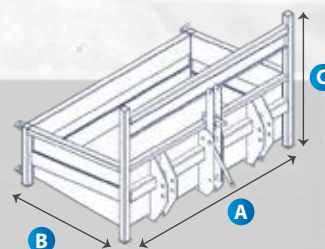

MOGAMAC

CAIXA DE CARGA

TRANSPORT BOX | CAJA DE CARGA | BENNES À CHARGE

Modelo:CXM

Engate 3 pontos
Lâmina traseira para corte e limpeza
Porta traseira desmontável

3 point linkage
Rear blade for cutting and cleaning
Removable rear door

Enganche de 3 pontos
Cuchilla trasera para cortar y limpiar
Portón trasero desmontable

Attelage 3 points
Lame arrière pour couper et nettoyer
Porte arrière démontable

VARIANTE VARIANT VARIANTE	PESO(KG) WEIGHT(KG) POIDS(KG)	DIMENSÕES a) DIMENSIONS DIMENSIONS
CXM-80	84	800 x 850 x 800mm
CXM-90	88	900 x 850 x 800mm
CXM-100	92	1000 x 850 x 800mm
CXM-110	96	1100 x 850 x 800mm
CXM-120	100	1200 x 850 x 800mm
CXM-130	104	1300 x 850 x 800mm
CXM-140	108	1400 x 850 x 800mm