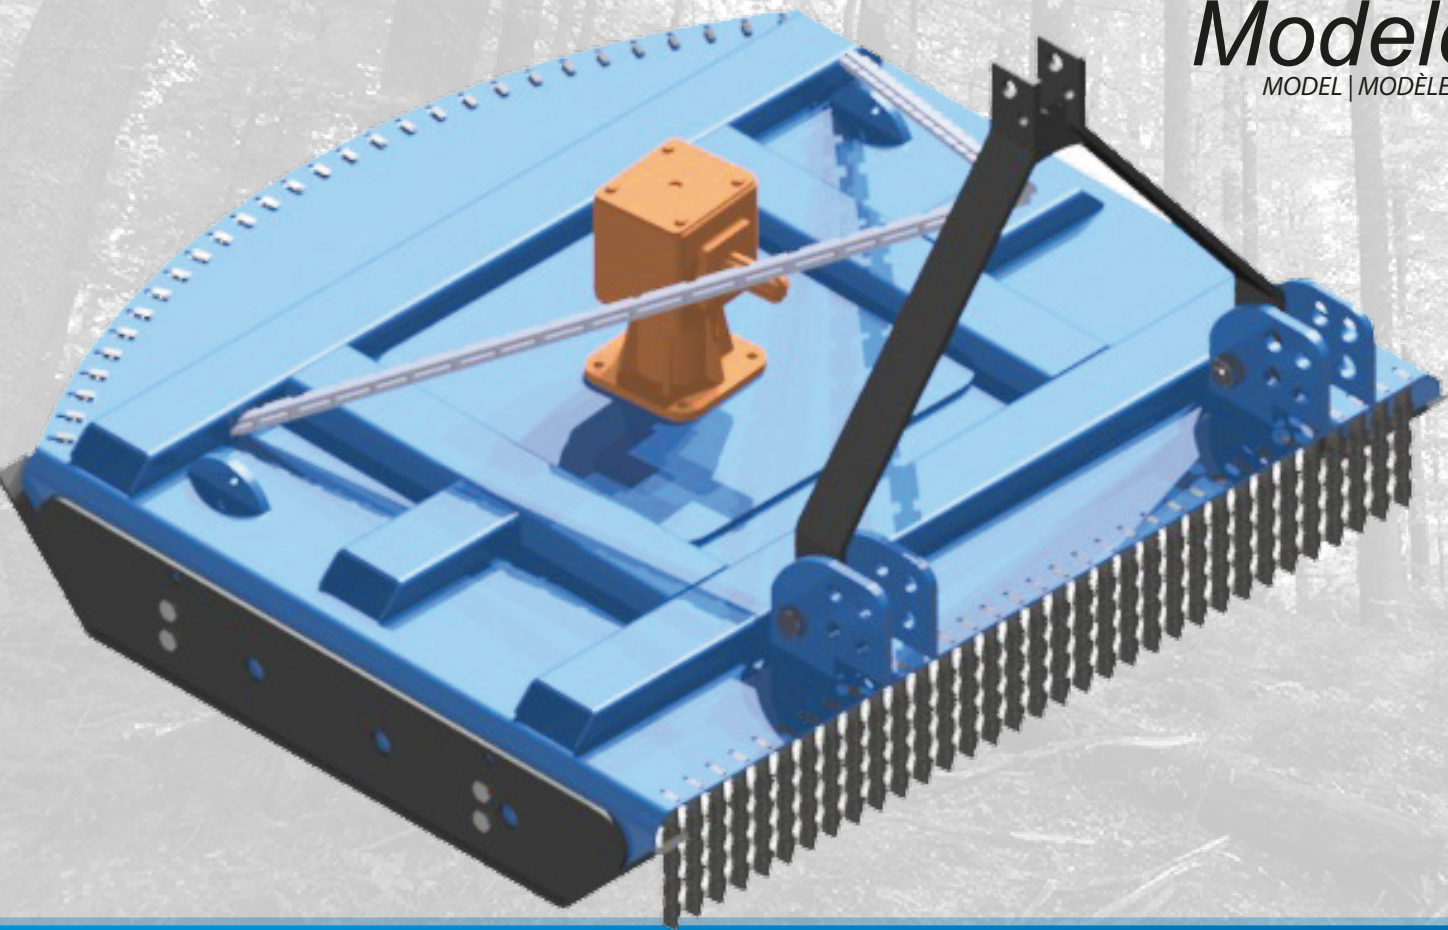

CAPINADEIRA

ROTARY CUTTER | DEBROZADORA | BROYEURS

Modelo: R
MODEL | MODÈLE

Engate 3 pontos
Correntes de proteção à frente e atrás
Modelo agrícola Reforçado

3 point linkage
Protection chains at front and rear
Reinforced agricultural model

Enganche de 3 puntos
Cadenas de protección delante y detrás
Modelo agrícola reforzado

Attelage 3 points
Chaînes de protection avant et arrière
Modèle agricole renforcé

VARIANTE VARIANT VARIANTE	LARGURA DE TRABALHO WORK WIDTH LARGEUR DE TRAVAIL	POTÊNCIA (cv) POWER (hp) PUISSANCE (cv)
R120	1200	40-80
R130	1300	40-80
R140	1400	40-80
R150	1500	40-80
R160	1600	60-100
R170	1700	60-100
R180	1800	60-100
R190	1900	60-100
R200	2000	60-100